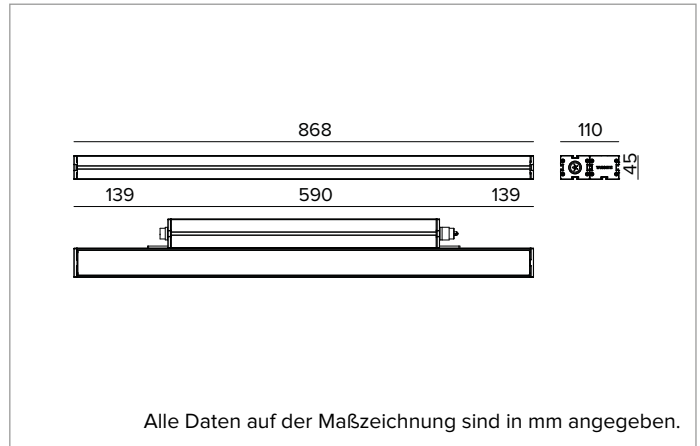

E0553GVL822D2FW | JEDI NOVA 55 Strahler Side Box

Linearer ausrichtbarer LED-Einbaustrahler

	2200K	H(m)	D1(m)	D2(m)	E _{max} (lx)
	Ra80	121°	11°		
	Fixture Power	52W	1	3.55	0.19 5227
	Source Flux	5919lm	2	7.10	0.38 1307
	Fixture Flux	3257lm	3	10.65	0.57 581
	Efficacy	62lm/W	4	14.19	0.76 327
TS2138	I _{max} =964cd/klm	I _{max}	5705cd	5	17.74 0.95 209

Optik: LINSE

Abstrahlwinkel: GRZ 10°x120°

Optische Effizienz: 55%

Leuchten-Lichtstrom: 3257lm

Lichtausbeute: 62lm/W

Fotobiologische Sicherheit: Risikogruppe 1 (RG 1 = geringes Risiko)

MECHANISCHE MERKMALE

Gehäuse aus eloxiertem extrudiertem Aluminium 15µ. Flache Abdeckung aus 5mm dickem extra klarem Glas. Gehäuse, dessen Ausrichtung gegenüber der Installationsfläche durch zusätzliche Halterungen variiert werden kann.